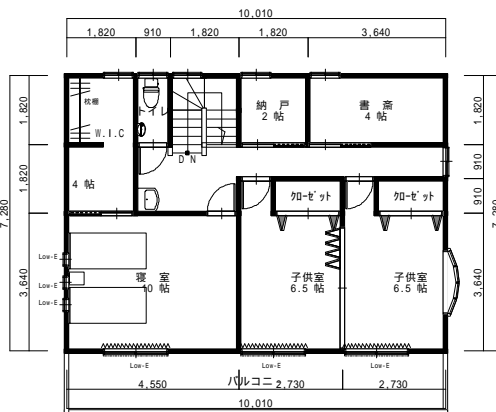

2 F

1 F

建物求積表	
1 階	80.95㎡ ( 24.48坪)
2 階	72.87㎡ ( 22.04坪)
延床面積	153.82㎡ ( 46.52坪)
施工面積	157.32㎡ ( 47.58坪)

写真・図面等のデータは、お施主様の許可を得て掲載させていただいております。