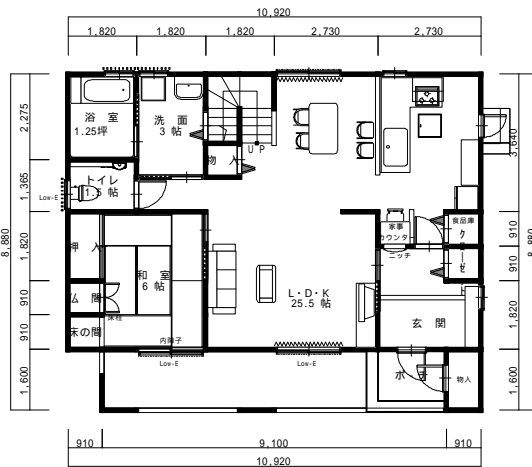

2 F

1 F

建物求積表	
1 階	80.95㎡ ( 24.48坪)
2 階	72.87㎡ ( 22.04坪)
延床面積	153.82㎡ ( 46.52坪)
施工面積	157.32㎡ ( 47.58坪)

写真・図面等のデータは、お施主様の許可を得て掲載させていただいております。